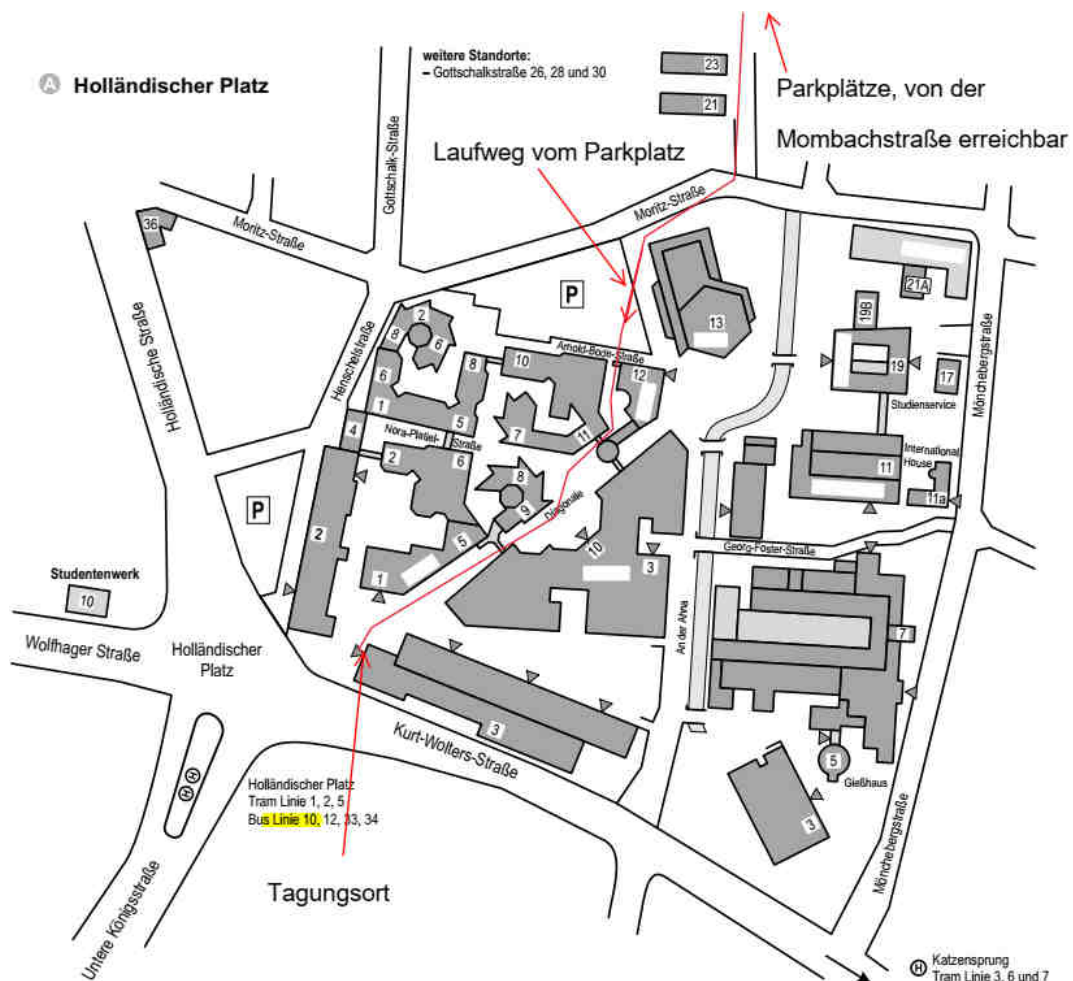

## Veranstaltungsort

Universität Kassel  
Gebäude Ingenieurwissenschaften 1  
Kurt-Wollers-Straße 3  
34125 Kassel

## Anfahrtsbeschreibung

### **Ankunft mit der Bahn am Bahnhof Wilhelmshöhe:**

Straßenbahn Linie 1 (Richtung "Vellmar") bis Haltestelle "Holländische Straße/Universität"